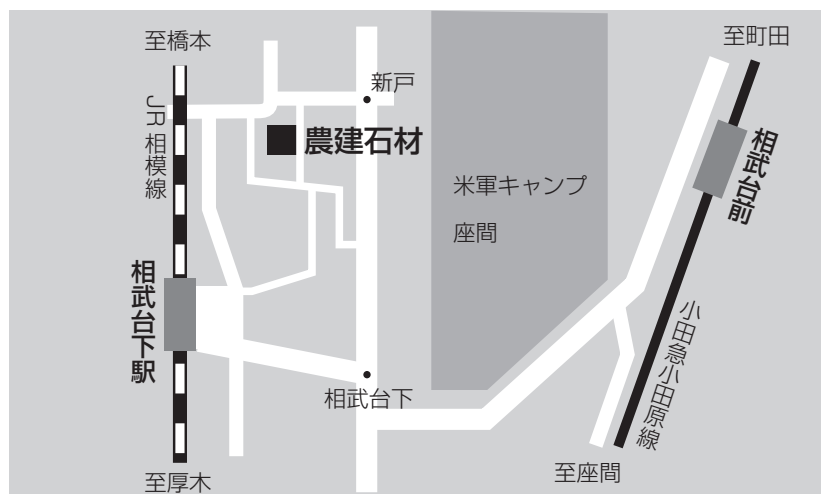

敬具

平成 29 年 11 月 吉日

株式会社 農建石材

神奈川県相模原市新戸 2166

Tel. 046-254-7711

Fax. 046-252-6809

最寄駅  
JR 相模線  
相武台下駅より  
徒歩 7 分